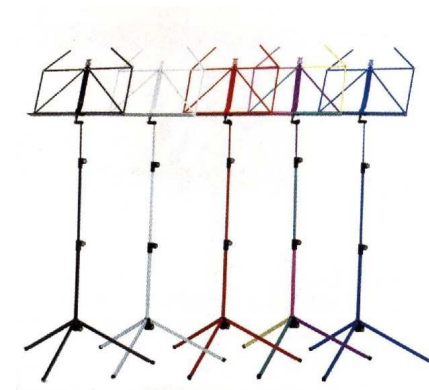

Accessoires

-10%

Pupitres

KM 101 (pliant, Haut. max.: 1m25)	24,40 €	21,90 €
KM 100/1 couleur (couleur au choix)	31,80 €	28,60 €
Pupitre GEWA (plateau, démontable)	30,00 €	27,00 €
Manhasset 48 (plateau et pied métal)	63,00 €	56,70 €
Manhasset (plateau plein, pied repliable)	84,00 €	75,50 €

Accessoires pour pupitre

Lampe de pupitre "Xtra flex" à led, bras flexible	14,00 €	12,60 €
Lampe de pupitre "Xtra flex Duet" à led, 2 bras flexible	28,00 €	25,20 €
Presse partitions, ou maintien en cas de vent		7,90 €