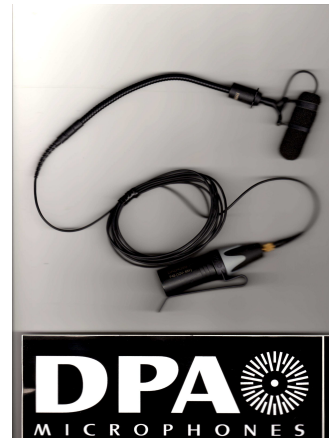

Accessoires pour pupitre

Lampe de pupitre "Xtra flex" à led, bras flexible	14,00 €	12,60 €
Lampe de pupitre "Xtra flex Duet" à led, 2 bras flexible	28,00 €	25,20 €
Presse partitions, ou maintien en cas de vent		7,90 €

Entretien

Etoffe NAP micro fibre NAP		8,50 €
Etoffe NAP pour l'argent		8,50 €
Nettoyant pour instruments vernis		8,50 €
nettoyant pour l'argenterie		7,10 €
nettoyant pour laiton brut		9,00 €

Métronomes

Korg MA 1	16,70 €	15,00 €
Wittner MT 50	41,80 €	37,60 €
Wittner Taktell piccolino (mécanique)	41,80 €	37,60 €

Accordeurs

Fzone FT-21	16,50 €	14,80 €
Korg CA 40	21,20 €	19,80 €
Korg TM 50 Accordeur et Métronome	35,20 €	31,00 €

Micros instruments à vent

SD Systems (sax et cuivres)		337,00 €
DPA (sax et cuivres) modèle expo	499,00 €	390,00 €