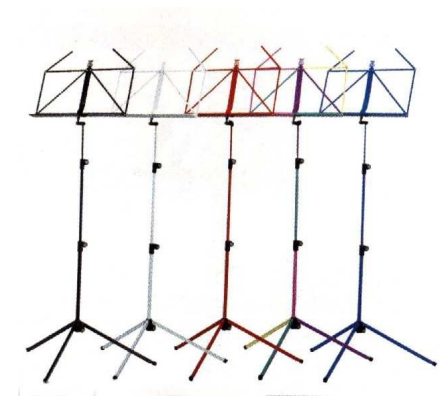

Accessoires

Pupitres

- KM 101
- KM 100/1 (noir, rouge, blanc, bleu...)
- Pupitre GEWA (plateau, démontable)
- Manhasset 48 (plateau et pied métal)
- Manhasset (plateau plein, pied repliable)

- 18,90 €
- 25,60 €
- 25,00 €
- 56,70 €
- 75,50 €

Accessoires pour pupitre

- Lampe de pupitre "Xtra flex" à led, bras flexible
- Lampe de pupitre "Xtra flex Duet" à led, 2 bras flexible
- Presse partitions, ou maintien en cas de vent
- Support crayon magnétique

- 11,00 €
- 23,00 €
- 7,90 €
- 2,00 €