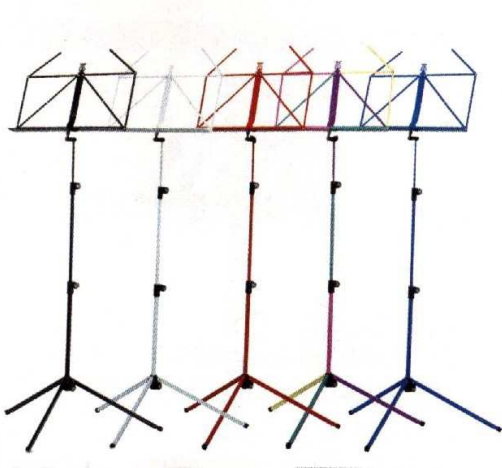

### Pupitres

- KM 101
- KM 100/1 (noir, rouge, blanc, bleu...)
- Pupitre GEWA (plateau, démontable)
- Manhasset 48 (plateau et pied métal)
- Manhasset (plateau plein, pied repliable)

### Accessoires pour pupitre

- Lampe de pupitre "Xtra flex" à led, bras flexible
- Lampe de pupitre "Xtra flex Duet" à led, 2 bras flexible
- Presse partitions, ou maintien en cas de vent
- Support crayon magnétique