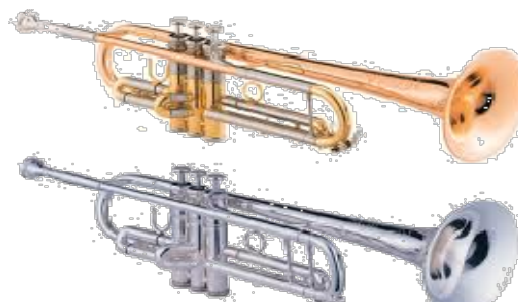

### Etuil sac à dos :

Pro Tec 301	171,00 €
Winter 1 trompette	178,00 €
BAM trekking	271,00 €

### Housse d'embouchure :

Pochette cuir 11,50 €

Lyre pince Pavillon	25,90 €
Anneau porte lyre	26,90 €

Protège pistons Arco	9,20 €
Protège pistons Yamaha	18,00 €
B.E.R.P.	20,00 €
Stand KM	19,70 €

### Embouchures:

Yamaha	52,00 €
Schilke	97,00 €
Bach	75,30 €
Bach Artisan	107,00 €