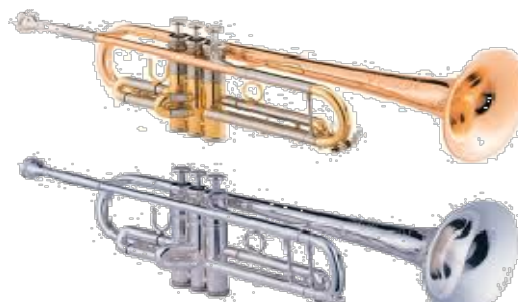

Accessoires trompette:

Housses: MCF 141 €
Tom Will 114 €

Etuis sac à dos :

Pro Tec 301 171,00 €
Winter 1 trompette 178,00 €
BAM trekking 271,00 €

Housse d'embouchure : Pochette cuir 11,50 €

Lyre pince Pavillon 27,10 €
Anneau+ lyre 37,10 €

Protège pistons Arco 9,20 €
Protège pistons Yamaha 18,00 €
B.E.R.P. 20,00 €
Stand KM 19,70 €

Produits d'entretien:

Huile T2	6,50 €
Huile Yamaha	12,00 €
Graisse coulisses	2,80 €
Ecouvillon flexible	10,40 €
Ecouvillon embouchure	2,40 €
Lacquer polish	8,50 €
Record polish	9,00 €
Silver polish	9,00 €

Embouchures:

Yamaha	54,00 €
Schilke	97,00 €
Bach	75,00 €
Bach Artisan	107,00 €

Trompettes Sib

Etude

Jupiter 500
Yamaha 2330

Jupiter 700 RQ
Yamaha 3335
Yamaha 4335 G

Professionnelle

B S Challenger I
Conn Constellation
Bach VBS 1 S
Yamaha 6335 RC
BS Challenger II
Yamaha 8310 Z
Yamaha 8335 G / Xeno
Adams A 4
B&S Héritage MBX 3
Bach Stradivarius 180ML

SOURDINES	Humes Berg	Wallace	Jo Ral	Tom Crown	D.Wick	Yamaha
WaWah	96,60 €	/	79,60 €	75,20 €	59,00 €	/
Bol	85,10 €	/	64,60 €	67,50 €	62,00 €	/
sèche	37,40 €	/	53,10 €	62,60 €	41,00 €	/
entraînement	/	69,80 €	/	/	49,00 €	217,00 €

Les instruments sont livrés avec étui, embouchure et accessoires . Ils sont garantis 2 ans et bénéficient d'une révision gratuite à la fin de la première année.

Au vu de la hausse des prix due à l'inflation, cliquez sur "NOUS CONTACTER" ou téléphonez au 02.99.78.32.90 pour vous assurer de la dernière mise à jour tarifaire.