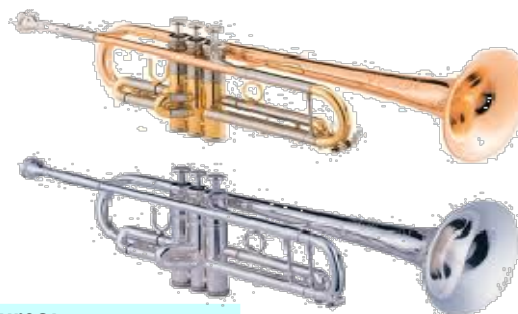

Accessoires trompette:

Housses: MCF 141 €
Tom Will 117 €

Etuis sac à dos :

Pro Tec 301 171,00 €
Winter 1 trompette 178,00 €
BAM trekking 336,00 €

Housse d'embouchure : Pochette cuir 11,50 €

Lyre pince Pavillon 27,10 €
Anneau+ lyre 37,10 €

Protège pistons Yamaha 18,00 €
B.E.R.P. 20,00 €
Stand KM 19,70 €

Produits d'entretien:

Huile T2	6,50 €
Huile Yamaha	12,00 €
Graisse coulisses	2,80 €
Ecouvillon flexible	18,00 €
Ecouvillon embouchure	2,40 €
Lacquer polish	10,00 €
Record polish	11,00 €
Silver polish	11,00 €

Embouchures:

Yamaha	54,00 €
Schilke	97,00 €
Bach	79,00 €
Bach Artisan	108,00 €

Trompettes Sib

Etude

Jupiter 500
Yamaha 2330

Jupiter 700 RQ
Yamaha 3335
Yamaha 4335 G

Professionnelle

B S Challenger I
Bach VBS 1 S
Conn Constellation
Yamaha 6335 RC
BS Challenger II S
Yamaha 8310 Z
Yamaha 8335 G / Xeno
Adams A 4
B&S Héritage MBX 3
Bach Stradivarius 180ML