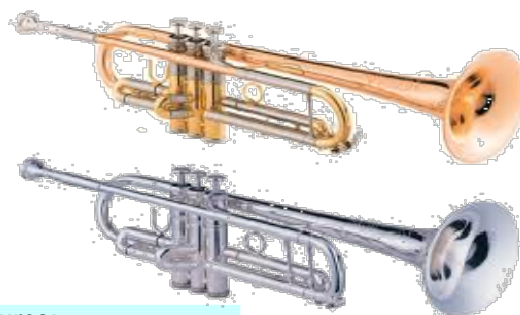

Accessoires trompette:

Housses: MCF 141 €
Gewa 59 €

Etuis sac à dos :

Pro Tec 301 123,00 €
BAM trekking 336,00 €

Housse d'embouchure :

Pochette cuir 11,50 €

Lyre pince Pavillon 27,10 €
Anneau+ lyre 37,10 €

Protège pistons Yamaha 18,00 €
B.E.R.P. 20,00 €
Stand KM 19,70 €

Produits d'entretien:

Huile T2	6,50 €
Huile Yamaha	12,00 €
Graisse coulisses	2,80 €
Ecouvillon flexible	18,00 €
Ecouvillon embouchure	2,40 €
Lacquer polish	10,00 €
Record polish	11,00 €
Silver polish	11,00 €

Embouchures:

Yamaha	57,00 €
Schilke	97,00 €
Bach	79,00 €
Bach Artisan	108,00 €

Trompettes Sib

Etude

Jupiter 500
Yamaha 2330

Jupiter 700 RQ
Yamaha 3335
Yamaha 4335 G

Professionnelle

B S Challenger I
Bach VBS 1 S
Conn Constellation
Yamaha 6335 RC
BS Challenger II S
Yamaha 8310 Z
Yamaha 8335 G / Xeno
Adams A 4
B&S Héritage MBX 3
Bach Stradivarius 180ML